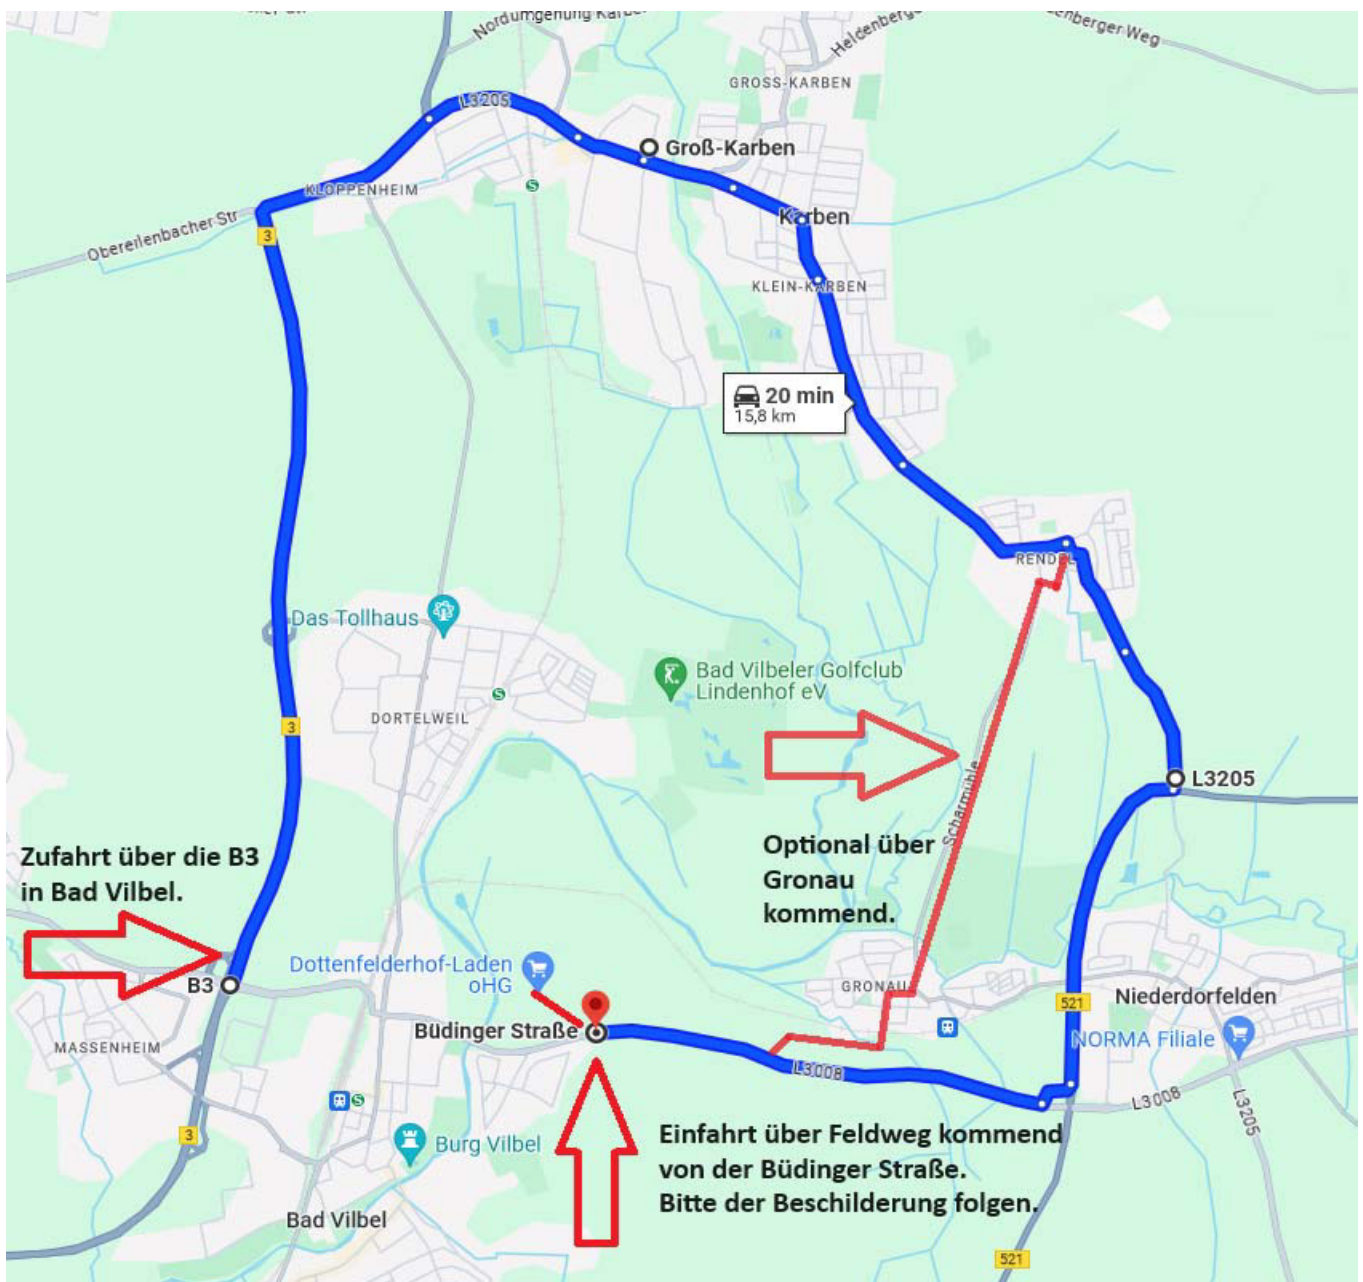

# Baumaßnahme L3008

## Auto-Umleitung ab 15.07.24 zum Dottenfelderhof

(für Fußgänger und Radfahrer ist die reguläre Hofeinfahrt nutzbar)

Aus Bad Vilbel kommend ist der Dottenfelderhof mit dem Auto zusätzlich über die Friedel-Lutz-Str. Dortelweil erreichbar.