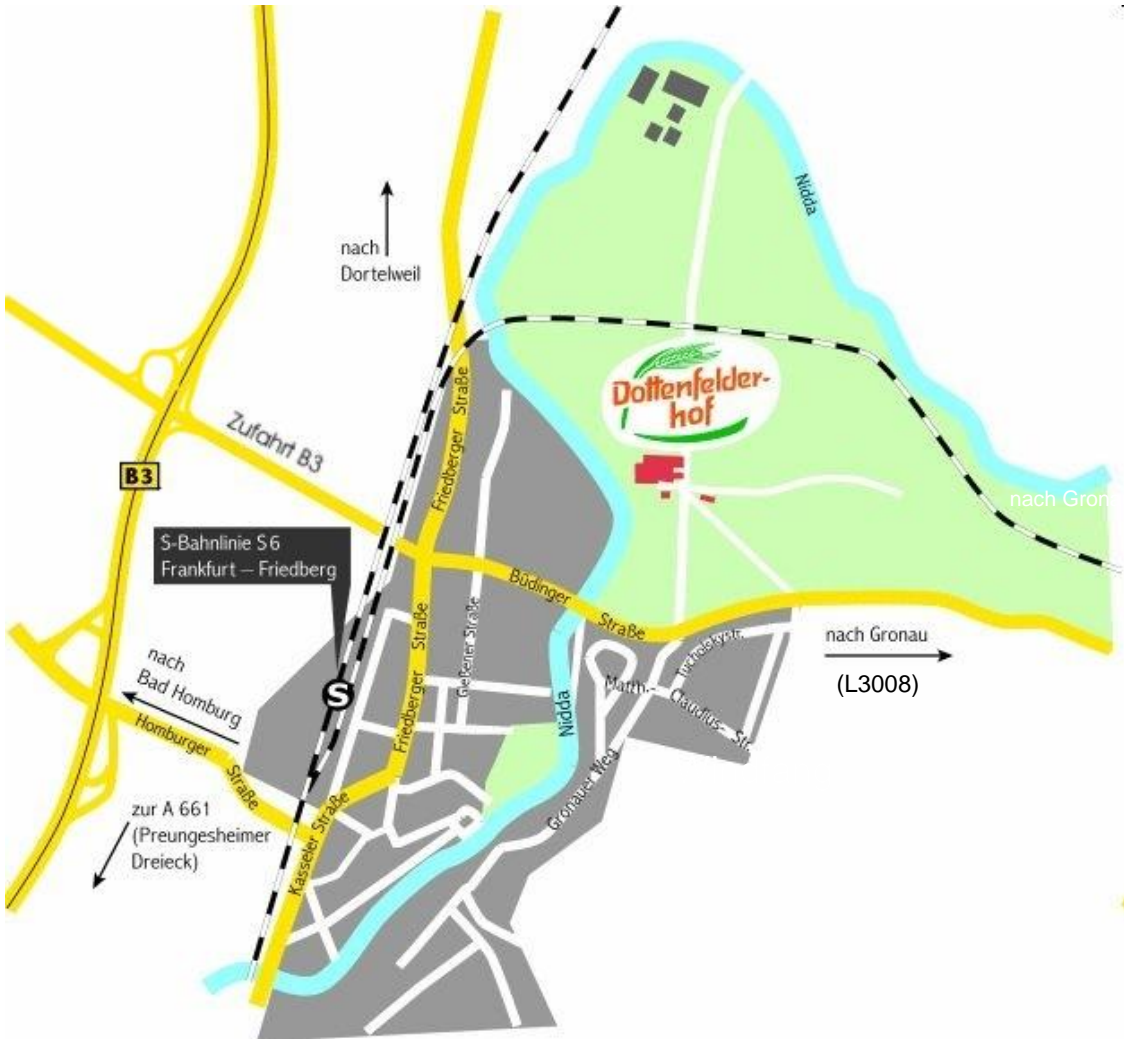

Wegbeschreibung

Teilnahmegebühren fallen nicht an, Anmeldung ist erwünscht.

FORSCHUNG & ZÜCHTUNG in der Landbauschule Dottenfelderhof eV

61118 Bad Vilbel
Fon/Fax: 06101-129934

forschung@dottenfelderhof.de
www.forschung-dottenfelderhof.de